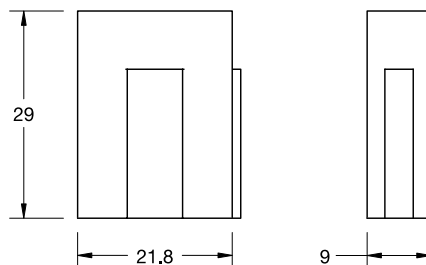

Blade Fuseholders - Stackable Panel Mount Fuseholder for ATO® Style Blade Fuse

Dimensions in mm / Maße in mm

Intended for use with 32V ATO/ FKS Fuses rated up to 20A.

Für den Gebrauch mit 32V ATO/ FKS Sicherungen bis 20A Nennstrom.

OBSOLETE

Part Number Artikel-Nr.	Description Beschreibung	Fuse Rating Sicherungs- Nennstrom
8680900LXN	Assortment: Holders with brackets and terminals, color black - 50 pcs	20 A

Panel-Mount Stackable Components

Dimensions in mm / Maße in mm

OBSOLETE

OBSOLETE

Part Number Artikel-Nr.	Description Beschreibung	Fuse Rating Sicherungs- Nennstrom
868-900-010RM	Holder only, color black - 100 pcs.	-
868-900-020RM	Brackets only, color black - 100 pcs.	-
09130900Z	Terminals loose, wire 0.5 - 1.25 mm ² - 200 pcs.	-