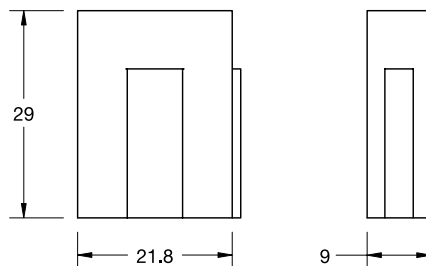

Blade Fuseholders - Stackable Panel Mount Fuseholder for ATO® Style Blade Fuse

Dimensions in mm / Maße in mm

Intended for use with 32V ATO/ FKS Fuses rated up to 20A.

Für den Gebrauch mit 32V ATO/ FKS Sicherungen bis 20A Nennstrom.

OBSOLETE

Part Number Artikel-Nr.	Description Beschreibung	Fuse Rating Sicherungs- Nennstrom
8680900LXN	Assortment: Holders with brackets and terminals, color black - 50 pcs	20 A

Panel-Mount Stackable Components

Dimensions in mm / Maße in mm

OBSOLETE

OBSOLETE

Part Number Artikel-Nr.	Description Beschreibung	Fuse Rating Sicherungs- Nennstrom
868-900-010RM	Holder only, color black - 100 pcs.	-
868-900-020RM	Brackets only, color black - 100 pcs.	-
09130900Z	Terminals loose, wire 0.5 - 1.25 mm ² - 200 pcs.	-