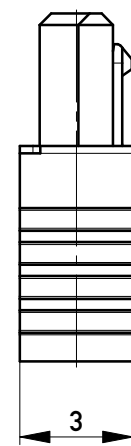

Kabelführung: weiß
cable guide: white

mit aufgesetzter
 Kabelführung
 (Anlieferungszustand)
*with cable guide mounted
 (state at time of supply)*

Kabelführung verpresst
 (cable guide pressed on)

Verpackt in Tray - *tray packaging*
 Verpackungseinheit 168 Stück - *packaging unit 168 pcs*

Einzelheit X - *detail X*
 M 2:1

* Federkontakt AWG 24-26 - *Female Contact AWG 24-26*
 Kabelführung $\varnothing 1,07$ - *cable guide $\varnothing 1,07$*
 Kabelführung Farbe weiß - *componentcolor: white*

ohne Hilfsmittel lösbar
without tool unlockable

Information:		Tolerances	All Dimensions in mm	Scale 5:1	
All rights reserved. Only for Information. To ensure that this is the latest version of this drawing, please contact one of the ERNI companies before using.		Subject to modification without prior notice. Drawing will not be updated.		Designation 1,27 SRC A SKV, 6-polig 1,27 SRC A IDC, 6-pin	
a		19.05.2014	www.ERNI.com	100203580001	K
Index	Date			Class	SRCA
					A3