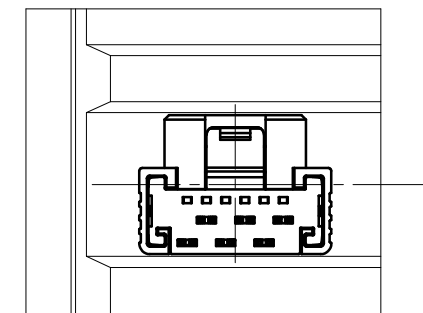

Kabelführung: weiß
cable guide: white

mit aufgesetzter
 Kabelführung
 (Anlieferungszustand)
*with cable guide mounted
 (state at time of supply)*

Kabelführung verpresst
 (cable guide pressed on)

Verpackt in Tray - *tray packaging*
 Verpackungseinheit 168 Stück - *packaging unit 168 pcs*

Einzelheit X - *detail X*
 M 2:1

* Federkontakt AWG 24-26 - *Female Contact AWG 24-26*
 Kabelführung $\varnothing 1,07$ - *cable guide $\varnothing 1,07$*
 Kabelführung Farbe weiß - *componentcolor: white*

ohne Hilfsmittel lösbar
without tool unlockable

Information:		Tolerances	All Dimensions in mm	Scale 5:1	
All rights reserved. Only for Information. To ensure that this is the latest version of this drawing, please contact one of the ERNI companies before using.		Subject to modification without prior notice. Drawing will not be updated.		Designation 1,27 SRC A SKV, 6-polig 1,27 SRC A IDC, 6-pin	
a		19.05.2014	www.ERNI.com	100203580001	K
Index	Date			Class	SRCA
					A3