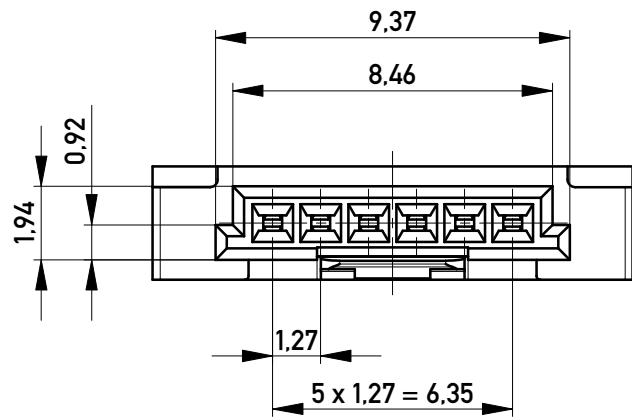

Kabelführung: weiß
cable guide: white

mit aufgesetzter
 Kabelführung
 (Anlieferungszustand)
*with cable guide mounted
 (state at time of supply)*

Kabelführung verpresst
 (cable guide pressed on)

Verpackt in Tray - *tray packaging*
 Verpackungseinheit 168 Stück - *packaging unit 168 pcs*

Einzelheit X - *detail X*
 M 2:1

* Federkontakt AWG 24-26 - *Female Contact AWG 24-26*
 Kabelführung $\varnothing 1,07$ - *cable guide $\varnothing 1,07$*
 Kabelführung Farbe weiß - *componentcolor: white*

ohne Hilfsmittel lösbar
without tool unlockable

Information:		Tolerances	All Dimensions in mm	Scale 5:1	
All rights reserved. Only for Information. To ensure that this is the latest version of this drawing, please contact one of the ERNI companies before using.		Subject to modification without prior notice. Drawing will not be updated.		Designation 1,27 SRC A SKV, 6-polig 1,27 SRC A IDC, 6-pin	
a		19.05.2014	www.ERNI.com	100203580001	K
Index	Date			Class	SRCA
					A3