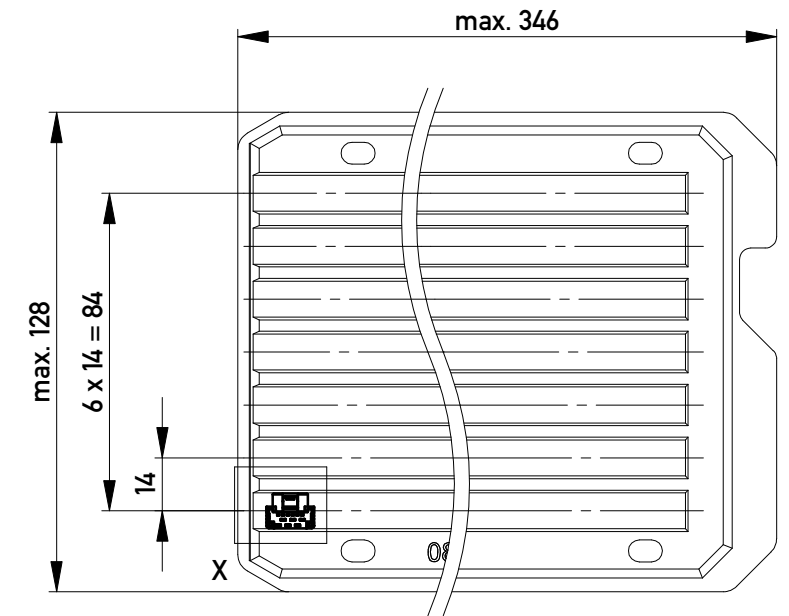

Kabelführung: weiß
cable guide: white

mit aufgesetzter
 Kabelführung
 (Anlieferungszustand)
*with cable guide mounted
 (state at time of supply)*

Kabelführung verpresst
 (cable guide pressed on)

Verpackt in Tray - *tray packaging*
 Verpackungseinheit 168 Stück - *packaging unit 168 pcs*

Einzelheit X - *detail X*
 M 2:1

* Federkontakt AWG 24-26 - *Female Contact AWG 24-26*
 Kabelführung $\varnothing 1,07$ - *cable guide $\varnothing 1,07$*
 Kabelführung Farbe weiß - *componentcolor: white*

ohne Hilfsmittel lösbar
without tool unlockable

Information:		Tolerances	All Dimensions in mm	Scale 5:1	
All rights reserved. Only for Information. To ensure that this is the latest version of this drawing, please contact one of the ERNI companies before using.		Subject to modification without prior notice. Drawing will not be updated.		Designation 1,27 SRC A SKV, 6-polig 1,27 SRC A IDC, 6-pin	
a		19.05.2014	www.ERNI.com	100203580001	K
Index	Date			Class	SRCA
					A3