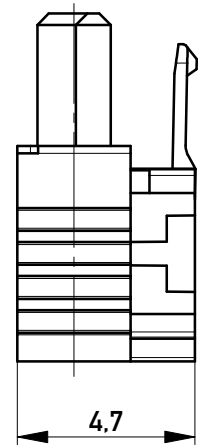

Kabelführung: weiß
cable guide: white

mit aufgesetzter
 Kabelführung
 (Anlieferungszustand)
*with cable guide mounted
 (state at time of supply)*

Kabelführung verpresst
 (cable guide pressed on)

Verpackt in Tray - *tray packaging*
 Verpackungseinheit 168 Stück - *packaging unit 168 pcs*

Einzelheit X - *detail X*
 M 2:1

* Federkontakt AWG 24-26 - *Female Contact AWG 24-26*
 Kabelführung $\varnothing 1,07$ - *cable guide $\varnothing 1,07$*
 Kabelführung Farbe weiß - *componentcolor: white*

ohne Hilfsmittel lösbar
without tool unlockable

Information:		Tolerances	All Dimensions in mm	Scale 5:1	
All rights reserved. Only for Information. To ensure that this is the latest version of this drawing, please contact one of the ERNI companies before using.		Subject to modification without prior notice. Drawing will not be updated.		Designation 1,27 SRC A SKV, 6-polig 1,27 SRC A IDC, 6-pin	
a		19.05.2014	www.ERNI.com	100203580001	K
Index	Date			Class	SRCA
					A3