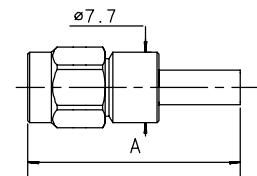

Fig. 1

Fig. 2

Fig. 3

Fig. 4

Cable group	Part number (gold)	Part number (passivated)	Fig.	Dimensions A (mm)	Captive center contact	Assembly	Note
2 / 50 / S	R125 069 000		1	26	yes	M04	
2.6 / 50 / S	R125 071 120	R125 071 121	2	23.4	yes	M05	full crimp type/ single piece body
2.6 / 50 / S	R125 072 000*	R125 072 001*	3	21.1	no	M02	single piece body
2.6 / 50 / S	R125 073 000*	R125 073 001	1	26	yes	M04	
2.6 / 50 / D	R125 072 080*	R125 072 081	3	20.1	no	M02	single piece body
2.6 / 50 / D	R125 072 220	R125 072 221	2	23.4	yes	M05	full crimp type/ single piece body
5 / 50 / S	R125 075 000	R125 075 001	4	24.9	no	M02	single piece body
5 / 50 / S	R125 075 320	R125 075 321	2	26.4	yes	M05	full crimp type/ single piece body
5 / 50 / S		R125 076 201●	3	24.2	no	M02	single piece body/ LMR 200 cable
5 / 50 / D	R125 076 000*	R125 076 001	4	25	no	M02	single piece body
5 / 50 / D	R125 076 120	R125 076 121	2	26.4	yes	M05	full crimp type/ single piece body