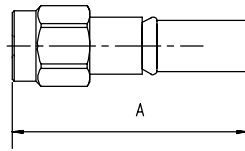

Fig. 1

Fig. 2

Fig. 3

Fig. 4

Cable group	Part number (gold)	Part number (passivated)	Fig.	Dimensions A (mm)	Captive center contact	Assembly	Note
2 / 50 / S	R125 069 000		1	26	yes	M04	
2.6 / 50 / S	R125 071 120	R125 071 121	2	23.4	yes	M05	full crimp type/ single piece body
2.6 / 50 / S	R125 072 000*	R125 072 001*	3	21.1	no	M02	single piece body
2.6 / 50 / S	R125 073 000*	R125 073 001	1	26	yes	M04	
2.6 / 50 / D	R125 072 080*	R125 072 081	3	20.1	no	M02	single piece body
2.6 / 50 / D	R125 072 220	R125 072 221	2	23.4	yes	M05	full crimp type/ single piece body
5 / 50 / S	R125 075 000	R125 075 001	4	24.9	no	M02	single piece body
5 / 50 / S	R125 075 320	R125 075 321	2	26.4	yes	M05	full crimp type/ single piece body
5 / 50 / S		R125 076 201●	3	24.2	no	M02	single piece body/ LMR 200 cable
5 / 50 / D	R125 076 000*	R125 076 001	4	25	no	M02	single piece body
5 / 50 / D	R125 076 120	R125 076 121	2	26.4	yes	M05	full crimp type/ single piece body