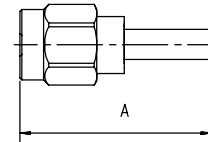

Fig. 1

Fig. 2

Fig. 3

Fig. 4

Cable group	Part number (gold)	Part number (passivated)	Fig.	Dimensions A (mm)	Captive center contact	Assembly	Note
2 / 50 / S	R125 069 000		1	26	yes	M04	
2.6 / 50 / S	R125 071 120	R125 071 121	2	23.4	yes	M05	full crimp type/ single piece body
2.6 / 50 / S	R125 072 000*	R125 072 001*	3	21.1	no	M02	single piece body
2.6 / 50 / S	R125 073 000*	R125 073 001	1	26	yes	M04	
2.6 / 50 / D	R125 072 080*	R125 072 081	3	20.1	no	M02	single piece body
2.6 / 50 / D	R125 072 220	R125 072 221	2	23.4	yes	M05	full crimp type/ single piece body
5 / 50 / S	R125 075 000	R125 075 001	4	24.9	no	M02	single piece body
5 / 50 / S	R125 075 320	R125 075 321	2	26.4	yes	M05	full crimp type/ single piece body
5 / 50 / S		R125 076 201●	3	24.2	no	M02	single piece body/ LMR 200 cable
5 / 50 / D	R125 076 000*	R125 076 001	4	25	no	M02	single piece body
5 / 50 / D	R125 076 120	R125 076 121	2	26.4	yes	M05	full crimp type/ single piece body