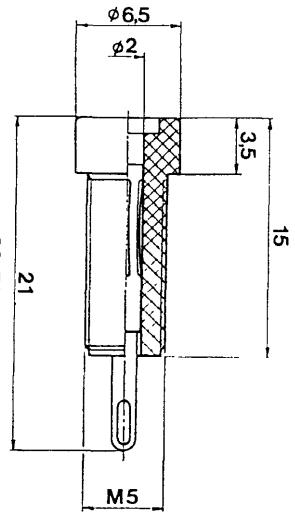

Multi-Contact

2. Ø 2 mm Buchsen

Ø 2 mm Sockets

Douilles Ø 2 mm

LB 2-H

1,5:1

23.1002

LB 2-H

Bestellnr. 23.1002

Lieferbare Farben: -1, -2, -4, -5, -6

Ø 2 mm Einschraubbuchse, federnd mit Kontaktlamelle, vergoldet PA-isoliert. Mit Lötanschluss.

Bemessungsstrom 10 A
 Kontaktwiderstand 3 mΩ
 Überschlagspannung bei 3 mm Tafeldicke 4 kV
 Prüfspannung 1,5 kV
 Temperaturbereich -40 °C ... +80 °C

LB 2-H

Order No. 23.1002

Available colours: -1, -2, -4, -5, -6

Ø 2 mm Screw-in socket, spring-loaded with Multilam, gold plated PA-insulated. With solder connection.

Rated current 10 A
 Contact resistance 3 mΩ
 Flashover voltage by 3 mm panel thickness 4 kV
 Test voltage 1.5 kV
 Operating temperature -40 °C ... +80 °C

LB 2-H

No de Cde 23.1002

Couleurs disponibles: -1, -2, -4, -5, -6

Douille de laboratoire Ø 2 mm, élastique avec le contact à lamelles dorée isolant en polyamide. Avec raccord à souder.

Intensité assignée 10 A
 Résistance de contact 3 mΩ
 Tension de claquage avec support d'épaisseur 3 mm 4 kV
 Tension d'essai 1,5 kV
 Température -40 °C ... +80 °C