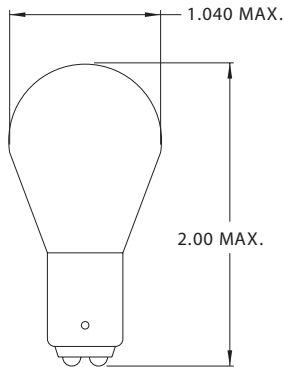

S-8 Double Contact Bayonet Base

Part Number	Design Voltage	Amps	MSCP	Life Hours	Filament Type
CM1584	4.0	2.0	8.8	100	C-2R
CM1612	5.4	1.86	10.0	1,000	C-6
CM1594	6.0	5.0	36.0	250	C-6
CM6	6.4	3.0	23.0	500	C-2R
CM1002	6.4	2.63	21.0	200	C-2V
	6.4	2.63	21.0	200	C-2V
CM1130	6.4	2.63	21.0	200	C-6
CM1158	6.4	2.63	21.0	200	C-6
	7.0	.75	3.0	1,000	C-6
CM1170	6.4	2.63	21.0	200	C-2V
	7.0	1.03	6.0	1,000	C-12
CM1330	6.4	2.63	21.0	200	C-6
CM1608	6.4	2.69	21.0	200	C-2V
CM1618	6.4	2.63	21.0	200	C-6
CM1493	6.5	2.75	23.0	100	C-6
CM1497	6.5	2.75	23.0	100	C-6
CM88	6.8	1.91	15.0	300	C-2R
CM1648	8.0	2.10	21.0	200	C-2R
CM8	8.0	2.20	2.0	500	C-2R
CM94	12.8	1.04	15.0	500	C-2R
CM1005	12.8	1.31	21.0	300	C-2R
	12.8	1.31	21.0	300	C-2R
CM1068	12.8	1.80	32.0	200	C-6
	14.0	5.10	4.0	2,000	C-6
CM1076	12.8	1.80	32.0	200	C-6
CM1142	12.8	1.44	21.0	500	C-6
CM1152	12.8	1.34	21.0	500	C-2R
CM1176	12.8	1.34	21.0	200	2C-6
	14.0	.59	6.0	1,000	2C-6
CM1376	12.8	1.60	21.0	1,500	C-6
	14.0	.64	6.0	2,000	C-6
CM92	13.0	.71	10.0	500	C-2R
CM306	28.0	.51	15.0	300	C-2V
CM308	28.0	.67	21.0	300	C-2V
CM1204	28.0	.71	21.0	400	C-2V
CM1244	28.0	.53	15.0	300	C-2V
CM1638	28.0	1.02	32.0	500	2C-6
CM1666	28.0	.63	21.0	300	CC-6
	28.0	.63	21.0	300	CC-6
CM1692	28.0	.61	15.0	1,000	2C-2R
CM1696	28.0	.42	10.0	500	C-2V
CM1080	30.0	.90	19.0	5,000	C-2V