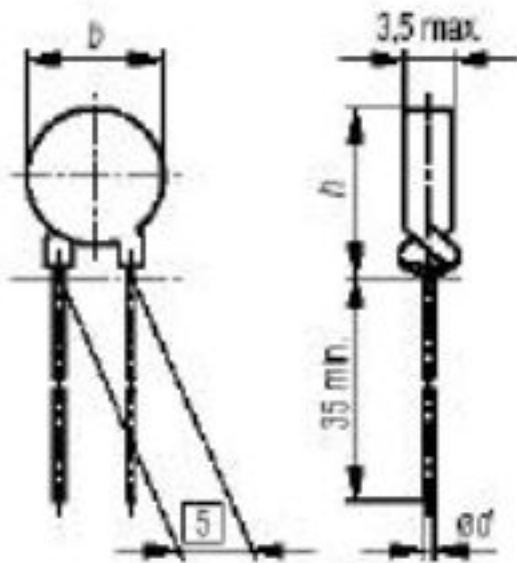

PTC Weerstand B59-serie

Applicaties:

* Overspanning en kortsluitbeveiliging

Bestelcodes:

30V types

PTC C955-E8	0,8 Ohm	B59955-C120-A70
PTC C965-1E2	1,2 Ohm	B59965-C120-A70
PTC C975-1E8	1,8 Ohm	B59975-C120-A70
PTC C985-4E6	4,6 Ohm	B59985-C120-A70
PTC C995-13E	13 Ohm	B59995-C120-A70

265V types

PTC C840-6E	6 Ohm	B59840-C80-A70
PTC C850-10E	10 Ohm	B59850-C80-A70
PTC C860-15E	15 Ohm	B59860-C80-A70
PTC C870-25E	25 Ohm	B59870-C80-A70
PTC C880-70E	70 Ohm	B59880-C80-A70
PTC C890-150E	150 Ohm	B59890-C80-A70